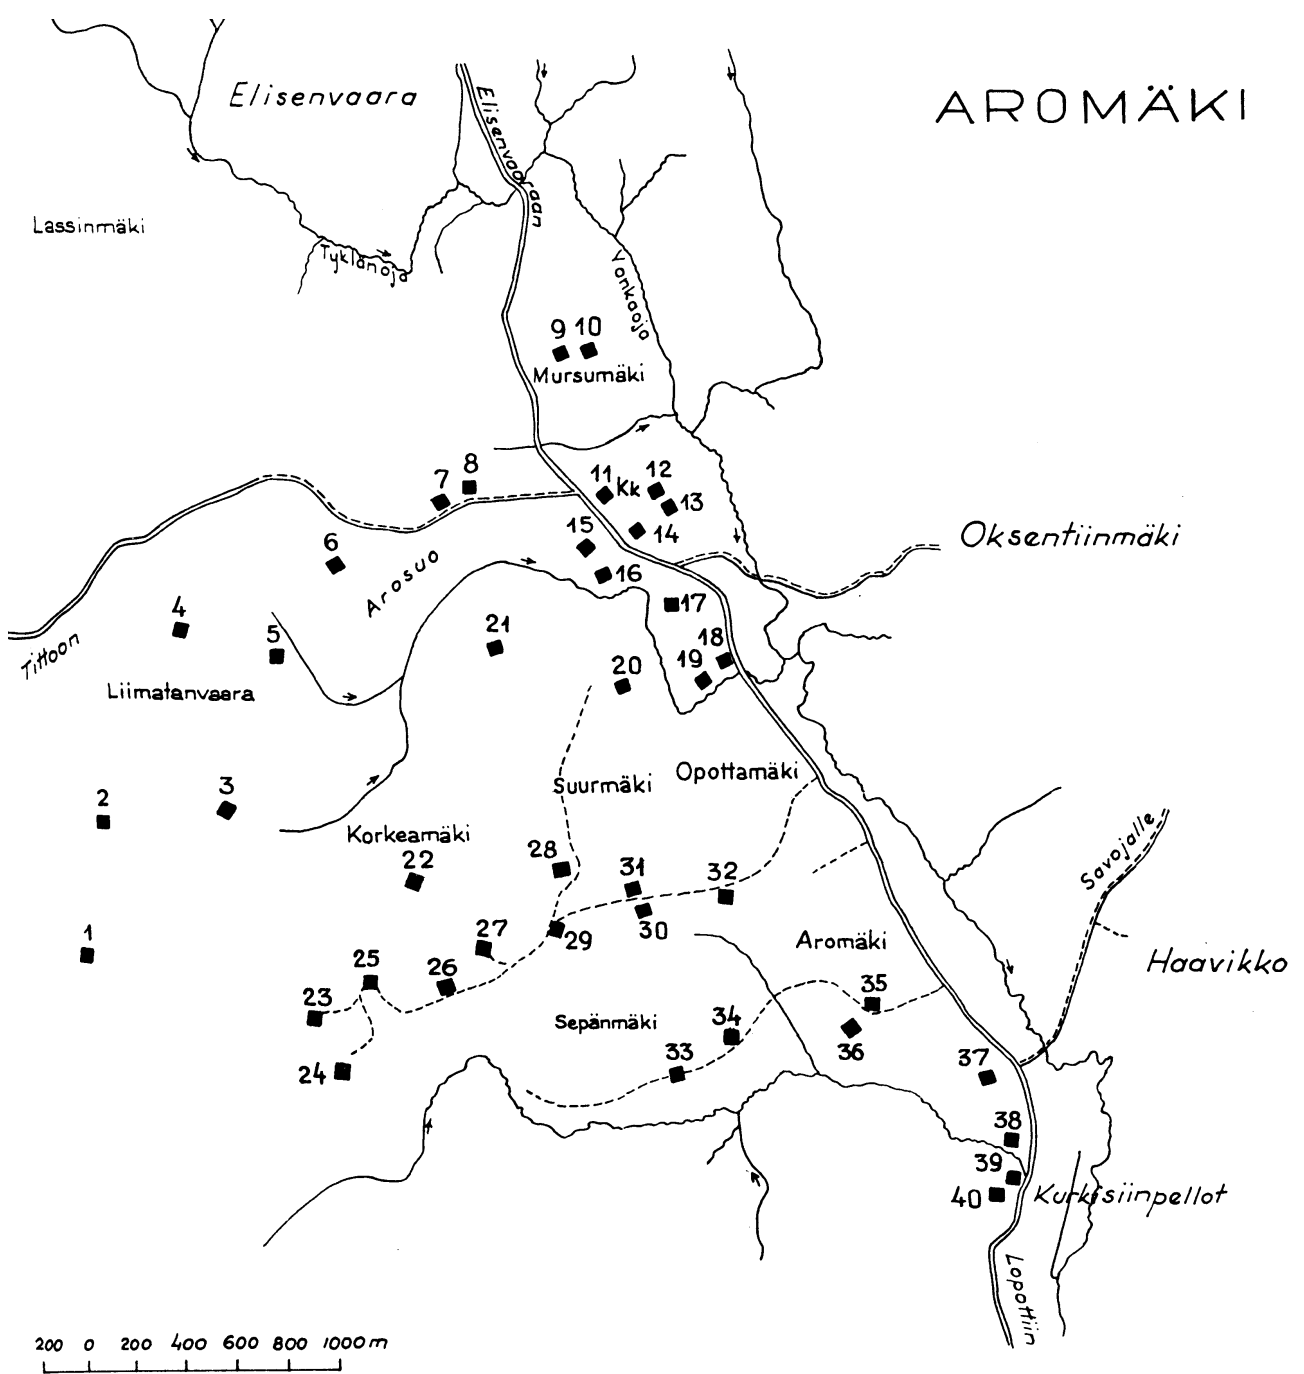

AROMÄKI

- | | | |
|----------------------------|------------------------------------|----------------------------------|
| 1 Sinkkonen Heikki | 15 Nuorisoseurantalo
(Anttonen) | 28 Syvänen |
| 2 Kähkönen | 16 Roiha, ent. Jussilainen | 29 Rautiainen |
| 3 Uimonen | 17 Lehtola | 30 Hämäläinen Jaakko ja
Lauri |
| 4 Tähtinen | 18 Parikka, ent. Kaikko | 31 Littunen Pekka, perik. |
| 5 Niemistö | 19 Littunen Matti ja Antti | 32 Hämäläinen Pekka |
| 6 Häyhä Pekka | 20 Häkli | 33 Hartikka Pekka |
| 7 Joronen | 21 Jussilainen | 34 Tolvanen |
| 8 Kiiski | 22 Rinkinen | 35 Hämäläinen Juho, perik. |
| 9 Sinkkonen Antti | 23 ent. Riikonen | 36 Hämäläinen Heikki |
| 10 Hämäläinen Juho, perik. | 24 Huuhka | 37 Kempainen |
| 11 Kansakoulu | 25 Lankinen | 38 Hartikka Juho |
| 12 Häyhä Antti, vanh. | 26 Väisänen | 39 Mielonen |
| 13 Häyhä Juho | 27 Littunen Juho, perik. | 40 Poutanen |
| 14 Häyhä Antti, nuor. | | |