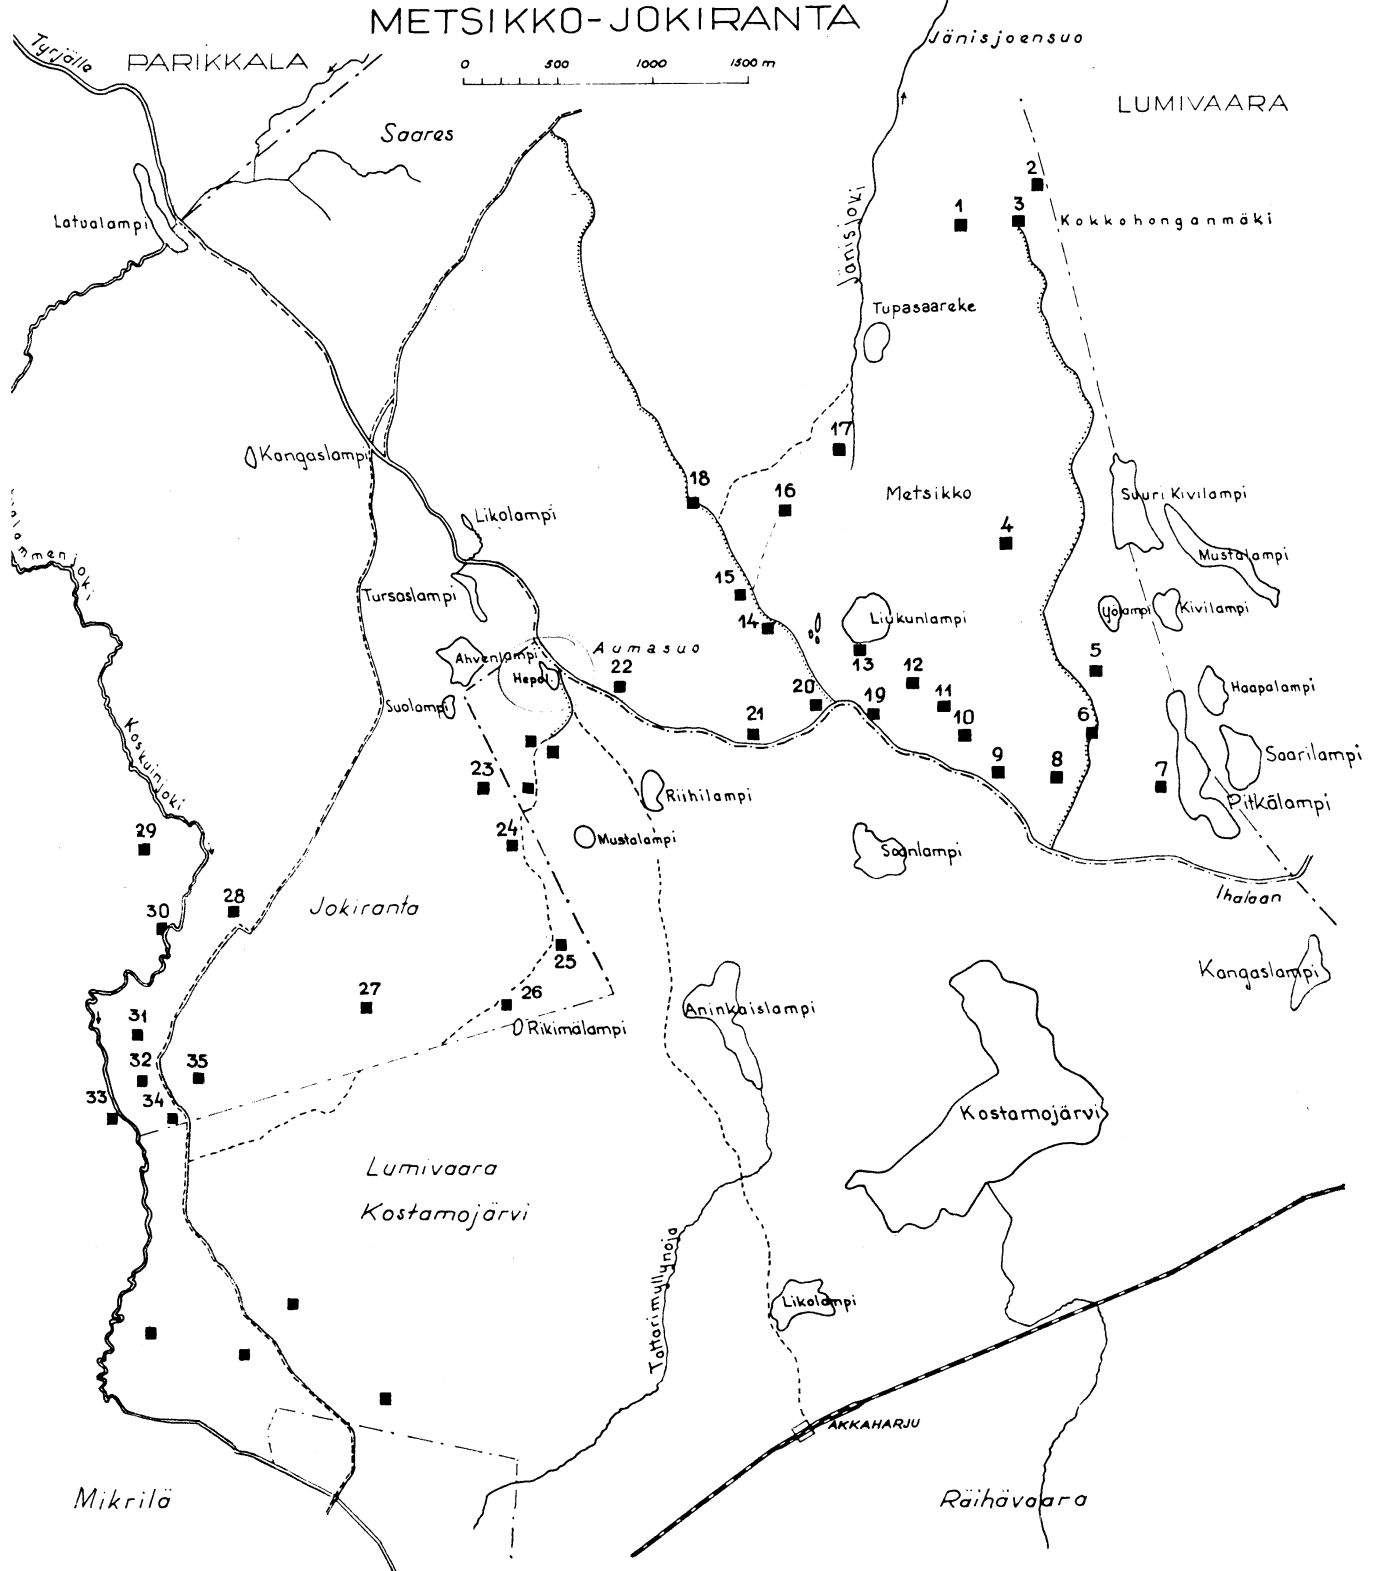

METSIKKO-JOKIRANTA

- | | | |
|---------------------|---------------------------|-----------------------------------|
| 1 Virranmäki | 13 Putkinen Matti | 25 Saarinen |
| 2 Ristolainen Antti | 14 Kokkonen Matti, perik. | 26 Kokkonen Juho |
| 3 Larikka | 15 Siira | 27 Karjatupa Pöyhönen ja Makkonen |
| 4 Sonni | 16 Hiltunen | 28 Anttonen Adolf |
| 5 Putkinen Einari | 17 Autio talo | 29 Riikonen |
| 6 Partanen | 18 Ristolainen Juho | 30 Tirkkonen |
| 7 Jantunen | 19 Suutarinen | 31 Soikkeli Matti |
| 8 Autio talo | 20 Mattila | 32 Anttonen Pekka |
| 9 Valtonen Pekka | 21 Soikkeli Enok | 33 Kilpiö |
| 10 Valtonen Herman | 22 Olkinuora | 34 Kokkonen Onni |
| 11 Lähteenmäki | 23 Paavilainen | 35 Kokkonen Petter |
| 12 Vehviläinen | 24 Kokkonen Antti | |